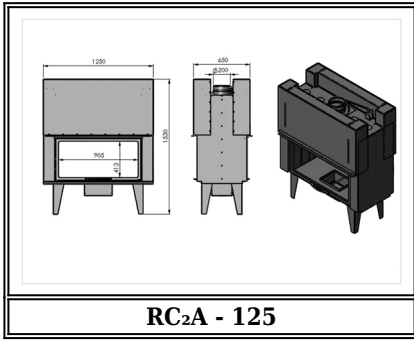

RC₂A Asansörlü Şömine Hazne

Markası:

Ürün Kodu:

Racoflame odun yakan şömine haznelerdeki tüm standart özelliklere sahip olup; asansör (kayar) kapak sistemi sayesinde dikey yönde açılımı ile, mekanı optimum kullanmayı sağlar. Ayrıca ön ve arkadan seyredilebilirliği ile mekana derinlik getirir, açılabilen kapak özelliği ile cam temizliğine kolaylık sağlar.