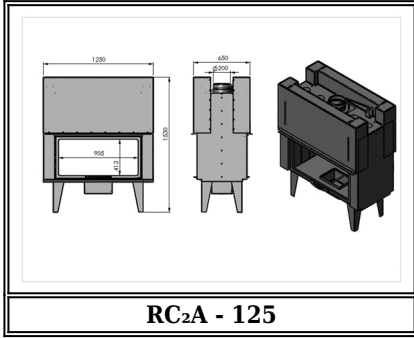

## RC<sub>2</sub>A Asansörlü Şömine Hazne

Markası:

Ürün Kodu:

Racoflame odun yakan şömine haznelerdeki tüm standart özelliklere sahip olup; asansör (kayar) kapak sistemi sayesinde dikey yönde açılımı ile, mekanı optimum kullanmayı sağlar. Ayrıca ön ve arkadan seyredilebilirliği ile mekana derinlik getirir, açılabilen kapak özelliği ile cam temizliğine kolaylık sağlar.