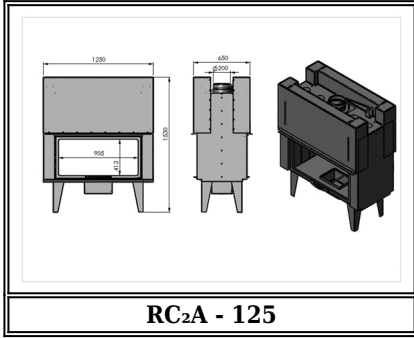

RC₂A Asansörlü Şömine Hazne

Markası:

Ürün Kodu:

Racoflame odun yakan şömine haznelerdeki tüm standart özelliklere sahip olup; asansör (kayar) kapak sistemi sayesinde dikey yönde açılımı ile, mekanı optimum kullanmayı sağlar. Ayrıca ön ve arkadan seyredilebilirliği ile mekana derinlik getirir, açılabilen kapak özelliği ile cam temizliğine kolaylık sağlar.