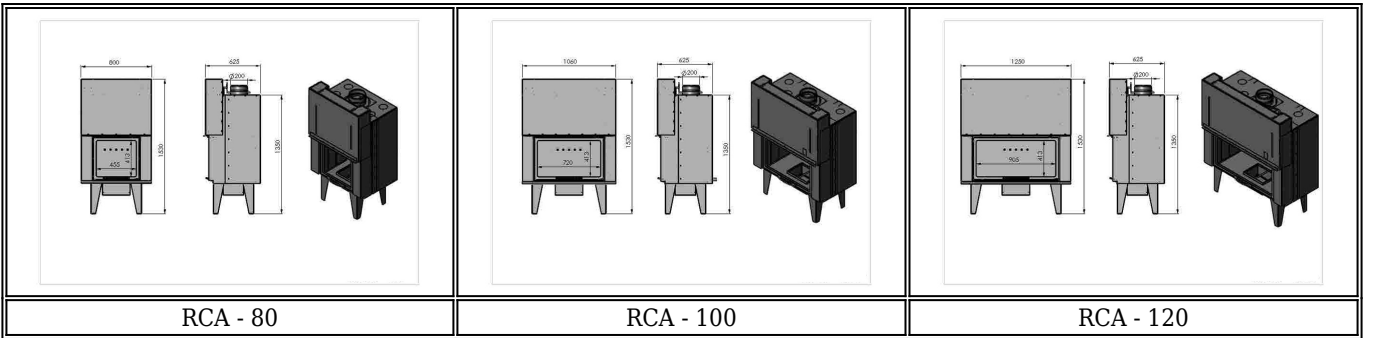

## RCA Asansörlü Düz Şömine Hazne

Markası:

Ürün Kodu:

Racoflame odun yakan şömine haznelerdeki tüm standart özelliklere sahip olup; asansör (kayar) kapak sistemiyle dikey yönde açılımı ile mekanı optimum kullanmayı hedefler, ayrıca yana da açılabilen kapak sistemiyle cam temizliğine kolaylık sağlar.