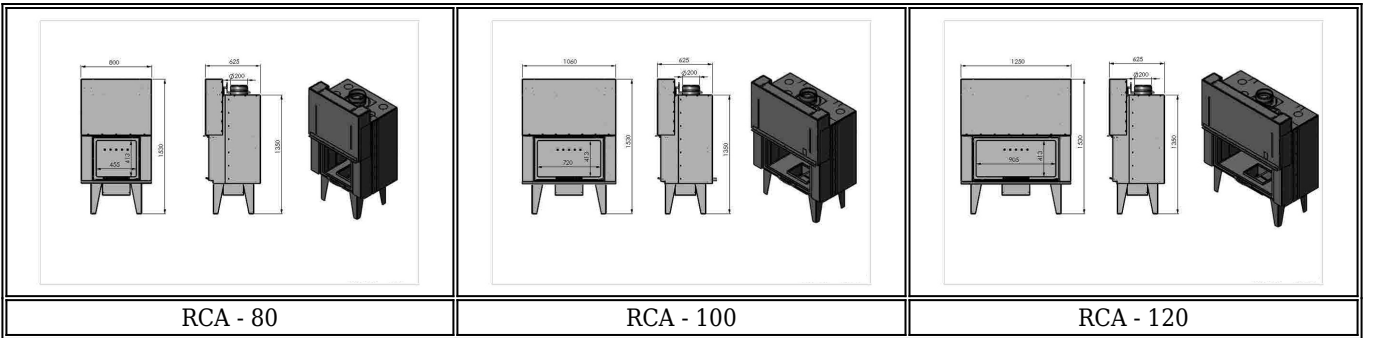

RCA Asansörlü Düz Şömine Hazne

Markası:

Ürün Kodu:

Racoflame odun yakan şömine haznelerdeki tüm standart özelliklere sahip olup; asansör (kayar) kapak sistemiyle dikey yönde açılımı ile mekanı optimum kullanmayı hedefler, ayrıca yana da açılabilen kapak sistemiyle cam temizliğine kolaylık sağlar.