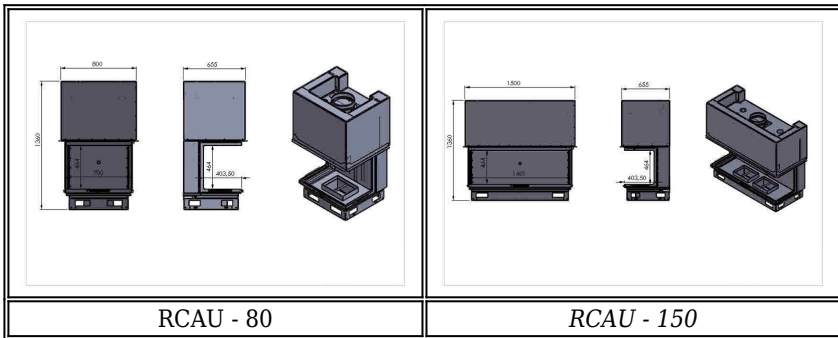

RCAU U Tipi Asansörlü Şömine Hazne

Markası:

Ürün Kodu:

Racoflame odun yakan şömine haznelerdeki tüm standart özelliklere sahip olup; asansör (kayar) kapak sistemi sayesinde dikey yönde açılımı ile, mekanı optimum kullanmayı sağlar. Sağ ve soldan seyredilebilirliği ile mekana derinlik getirir, ayrıca açılabilen kapak özelliği temizliğine kolaylık sağlar.