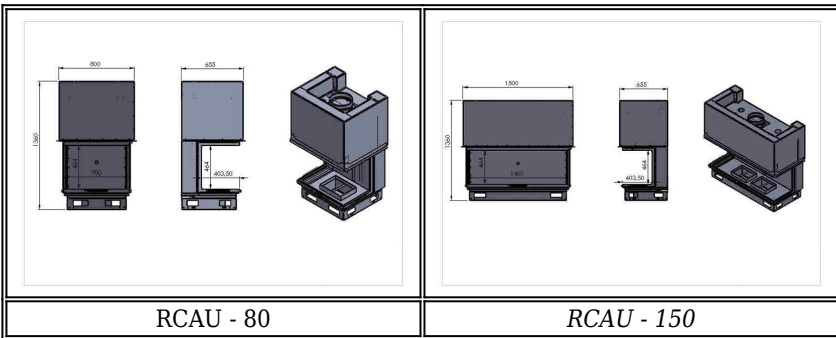

## RCAU U Tipi Asansörlü Şömine Hazne

Markası:

Ürün Kodu:

Racoflame odun yakan şömine haznelerdeki tüm standart özelliklere sahip olup; asansör (kayar) kapak sistemi sayesinde dikey yönde açılımı ile, mekanı optimum kullanmayı sağlar. Sağ ve soldan seyredilebilirliği ile mekana derinlik getirir, ayrıca açılabilen kapak özelliği temizliğine kolaylık sağlar.