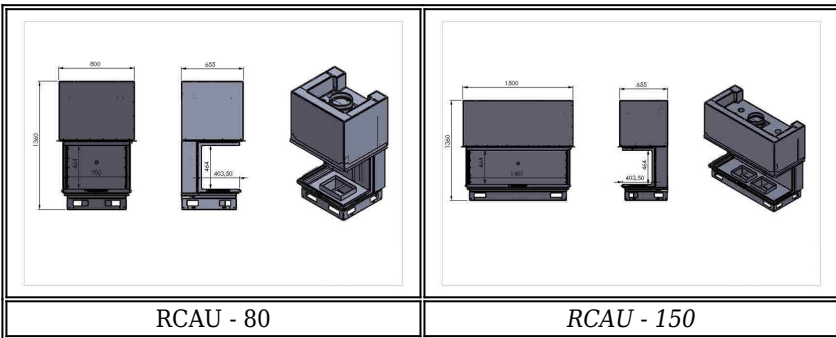

RCAU U Tipi Asansörlü Şömine Hazne

Markası:

Ürün Kodu:

Racoflame odun yakan şömine haznelerdeki tüm standart özelliklere sahip olup; asansör (kayar) kapak sistemi sayesinde dikey yönde açılımı ile, mekanı optimum kullanmayı sağlar. Sağ ve soldan seyredilebilirliği ile mekana derinlik getirir, ayrıca açılabilen kapak özelliği temizliğine kolaylık sağlar.