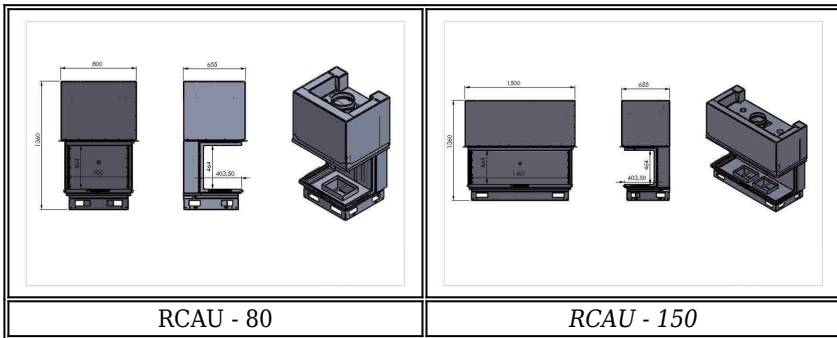

## RCAU U Tipi Asansörlü Şömine Hazne

Markası:

Ürün Kodu:

Racoflame odun yakan şömine haznelerdeki tüm standart özelliklere sahip olup; asansör (kayar) kapak sistemi sayesinde dikey yönde açılımı ile, mekanı optimum kullanmayı sağlar. Sağ ve soldan seyredilebilirliği ile mekana derinlik getirir, ayrıca açılabilen kapak özelliği temizliğine kolaylık sağlar.