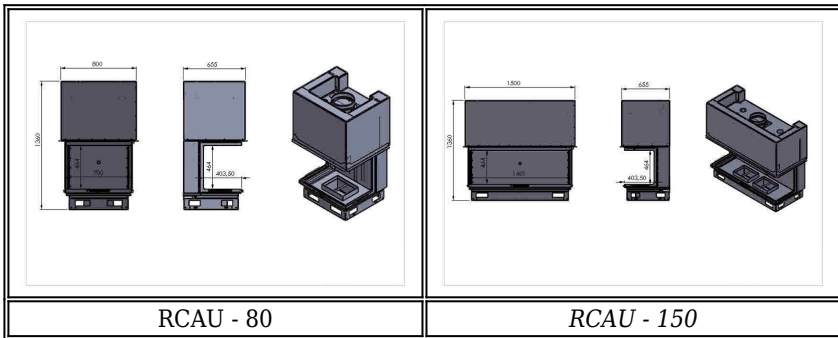

## RCAU U Tipi Asansörlü Şömine Hazne

Markası:

Ürün Kodu:

Racoflame odun yakan şömine haznelerdeki tüm standart özelliklere sahip olup; asansör (kayar) kapak sistemi sayesinde dikey yönde açılımı ile, mekanı optimum kullanmayı sağlar. Sağ ve soldan seyredilebilirliği ile mekana derinlik getirir, ayrıca açılabilen kapak özelliği temizliğine kolaylık sağlar.