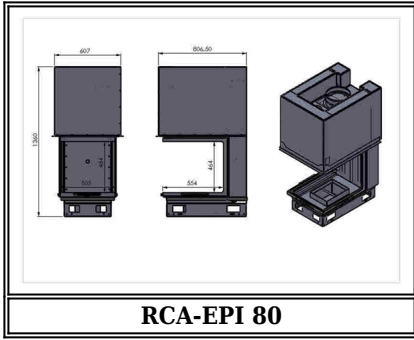

## RCA-EPI Asansörlü Şömine Hazne

Markası:

Ürün Kodu:

Racoflame odun yakan şömine haznelerdeki tüm standart özelliklere sahip olup; dört bir yandan ateşi seyretme keyfini yaşatan son derece estetik bir tasarımdır.