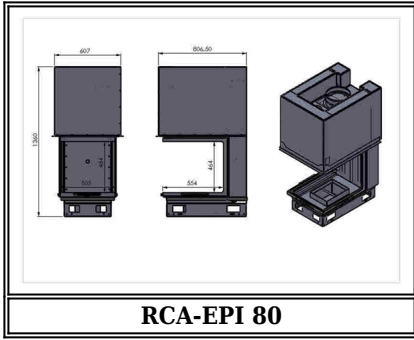

RCA-EPI Asansörlü Şömine Hazne

Markası:

Ürün Kodu:

Racoflame odun yakan şömine haznelerdeki tüm standart özelliklere sahip olup; dört bir yandan ateşi seyretme keyfini yaşatan son derece estetik bir tasarımdır.